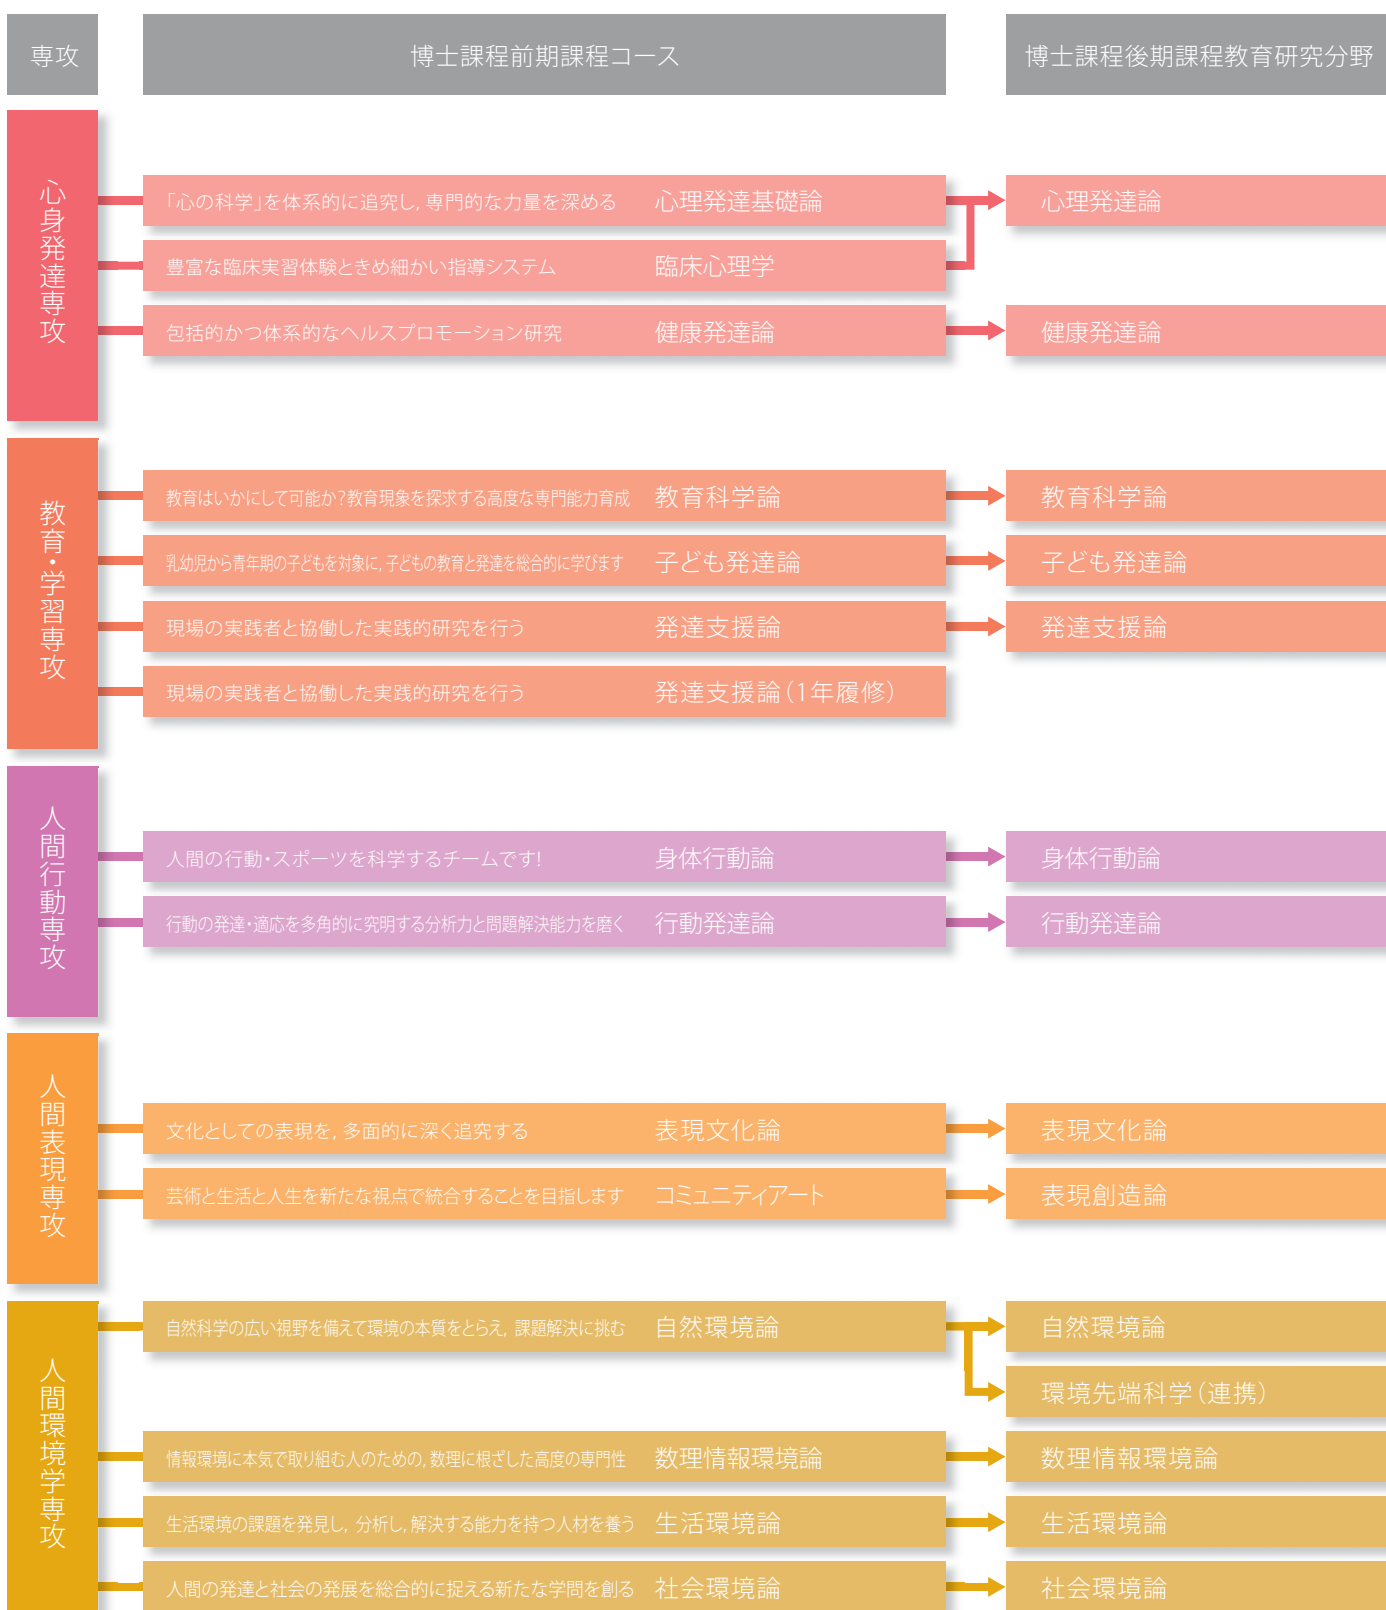

# 研究科構成図

## 大学院 人間発達環境学研究科